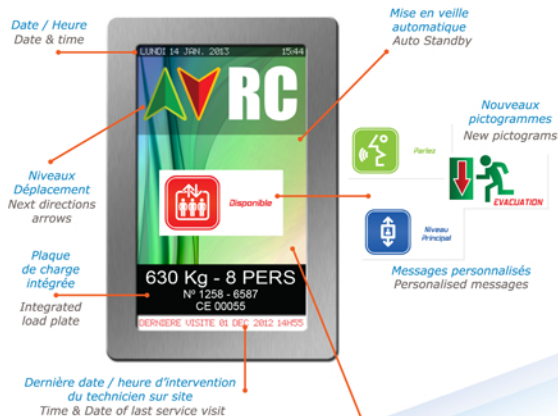

Contact à clef
Key-operated contact

MD-7

Plaque de charge "Standard"
"Standard" Load plate

Plaque de charge "BackLight"
"BackLight" Load plate

Toutes formes de plastrons palier
Various shapes landing face plate

Afficheur 2365P
2365P display

"Entièrement configurable avec l'armoire evo"
"Fully configurable with the evo control panel"

Afficheur LCD 2355P
2355P LCD display

Afficheur TFT 2325P
2325P TFT Display